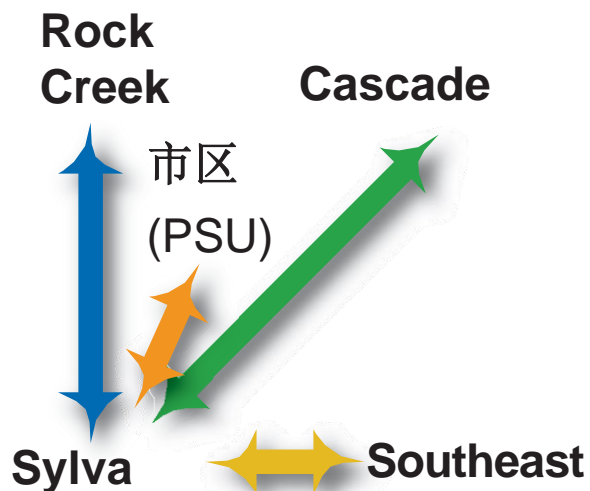

2024年春季 路线

自行车

- 所有班车路线均提供自行车架，先到先得。
- 从自行车上取下水瓶和其他松散物品。
- 告知巴士驾驶员您将装载自行车。您可以在路边装载自行车或巴士前。不要走进车流装载自行车。
- 即将到站时，请告知巴士司机您将卸下自行车。
- 在巴士前或路边卸下自行车，而不是在街上卸下自行车。

位置信息

所有校区位置均应用标志清楚标明。

Sylvania: 所有路线均在TCB前停靠。

Cascade: Kerby大道，位于学生中心和Jackson大厦之间。

周末、节假日和学校放假期间不提供班车。

2024年春季 PCC班车时刻表

2024年4月1日至6月14日

www.pcc.edu/shuttle

Cascade - Sylvania

出发: Cascade	到达: Sylvania
6:15	6:40
7:10	7:35
8:10	8:45
9:30	9:55
11:00	11:25
11:50	12:20
12:55	1:20
2:15	2:45
3:15	4:05
5:00	5:35
6:05*	6:30*
7:55*	8:20*
9:35*	10:00*

Rock Creek - Sylvania

出发: Rock Creek	到达: Sylvania
6:15	7:00
8:00	8:45
10:15	10:50
12:00	12:45
2:15	3:10
3:50	4:35
5:15	6:00
7:50*	8:30*
9:15*	10:00*

Sylvania - Rock

出发: Sylvania	到达: Rock Creek
7:00	7:45
8:45	9:25
11:00	11:35
1:05	1:45
3:10	3:50
4:35	5:05
6:00	6:35
8:30*	9:05*
10:00*	10:00*