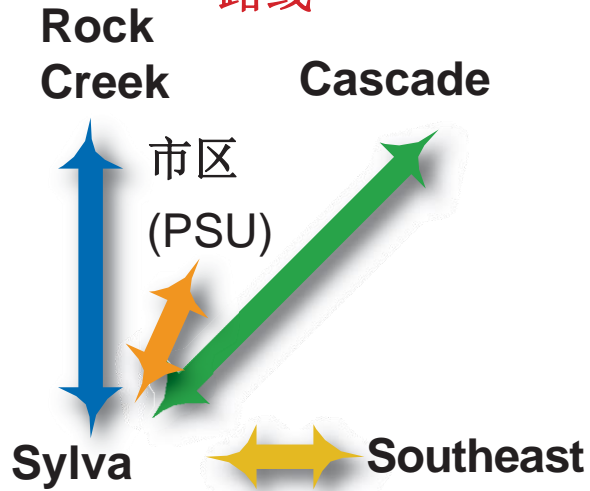

2024年秋季

路线

自行车

- 所有班车路线均提供自行车架，先到先得。
- 从自行车上取下水瓶和其他松散物品。
- 告知巴士驾驶员您将装载自行车。您可以在路边装载自行车或巴士前。不要走进车流装载自行车。
- 即将到站时，请告知巴士司机您将卸下自行车。
- 在巴士前或路边卸下自行车，而不是在街上卸下自行车。

位置信息

所有校区位置均应用标志清楚标明。

Sylvania: 所有路线均在TCB前停靠。

Cascade: Kerby大道，位于学生中心和Jackson大厦之间。

Rock Creek - Sylvania

出发: Rock Creek	到达: Sylvania
6:15	7:00
8:00	8:45
10:15	10:50
12:00	12:45
2:15	3:10
3:50	4:35
5:15	6:00
7:50*	8:30*
9:15*	10:00*

Sylvania - Rock

出发: Sylvania	到达: Rock Creek
7:00	7:45
8:45	9:25
11:00	11:35
1:05	1:45
3:10	3:50
4:35	5:05
6:00	6:35
8:30*	9:05*
10:00*	10:00*