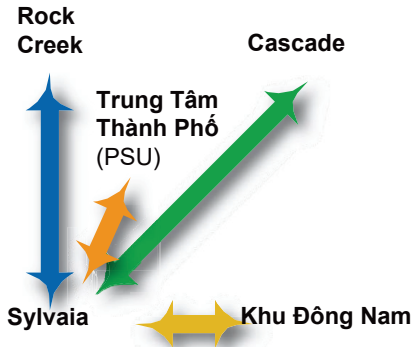

## Mùa đông năm 2025

### Thông Tin Địa Điểm

Tất cả các địa điểm cơ sở phải được đánh dấu rõ ràng bằng một dấu hiệu.

**Sylvania:** Tất cả các tuyến đều dừng trước TCB.

**Cascade:** Kerby Ave. ở giữa Trung Tâm Sinh Viên và Jackson Hall.

Khởi Hành tại Sylvania	Đến Rock Creek
7:00	7:45
8:45	9:25
11:00	11:35
1:05	1:45
3:10	3:50
4:35	5:05
6:00	6:35
8:30*	9:05*
10:00*	10:00*

**Khu Đông Nam đến Sylvania**

Khởi Hành tại SE	Đường 47/ Hawthorne	Đường 16/ Hawthorne	Đến Sylvania
6:20	6:30	6:35	7:00
8:05	8:15	8:20	8:45
10:15	10:20	10:25	10:45
12:15	12:25	12:30	1:05
2:30	2:35	2:45	3:10
4:05	4:10	4:20	4:50
6:00*	6:05*	6:15*	6:40*
			8:30*
9:30*			10:00*